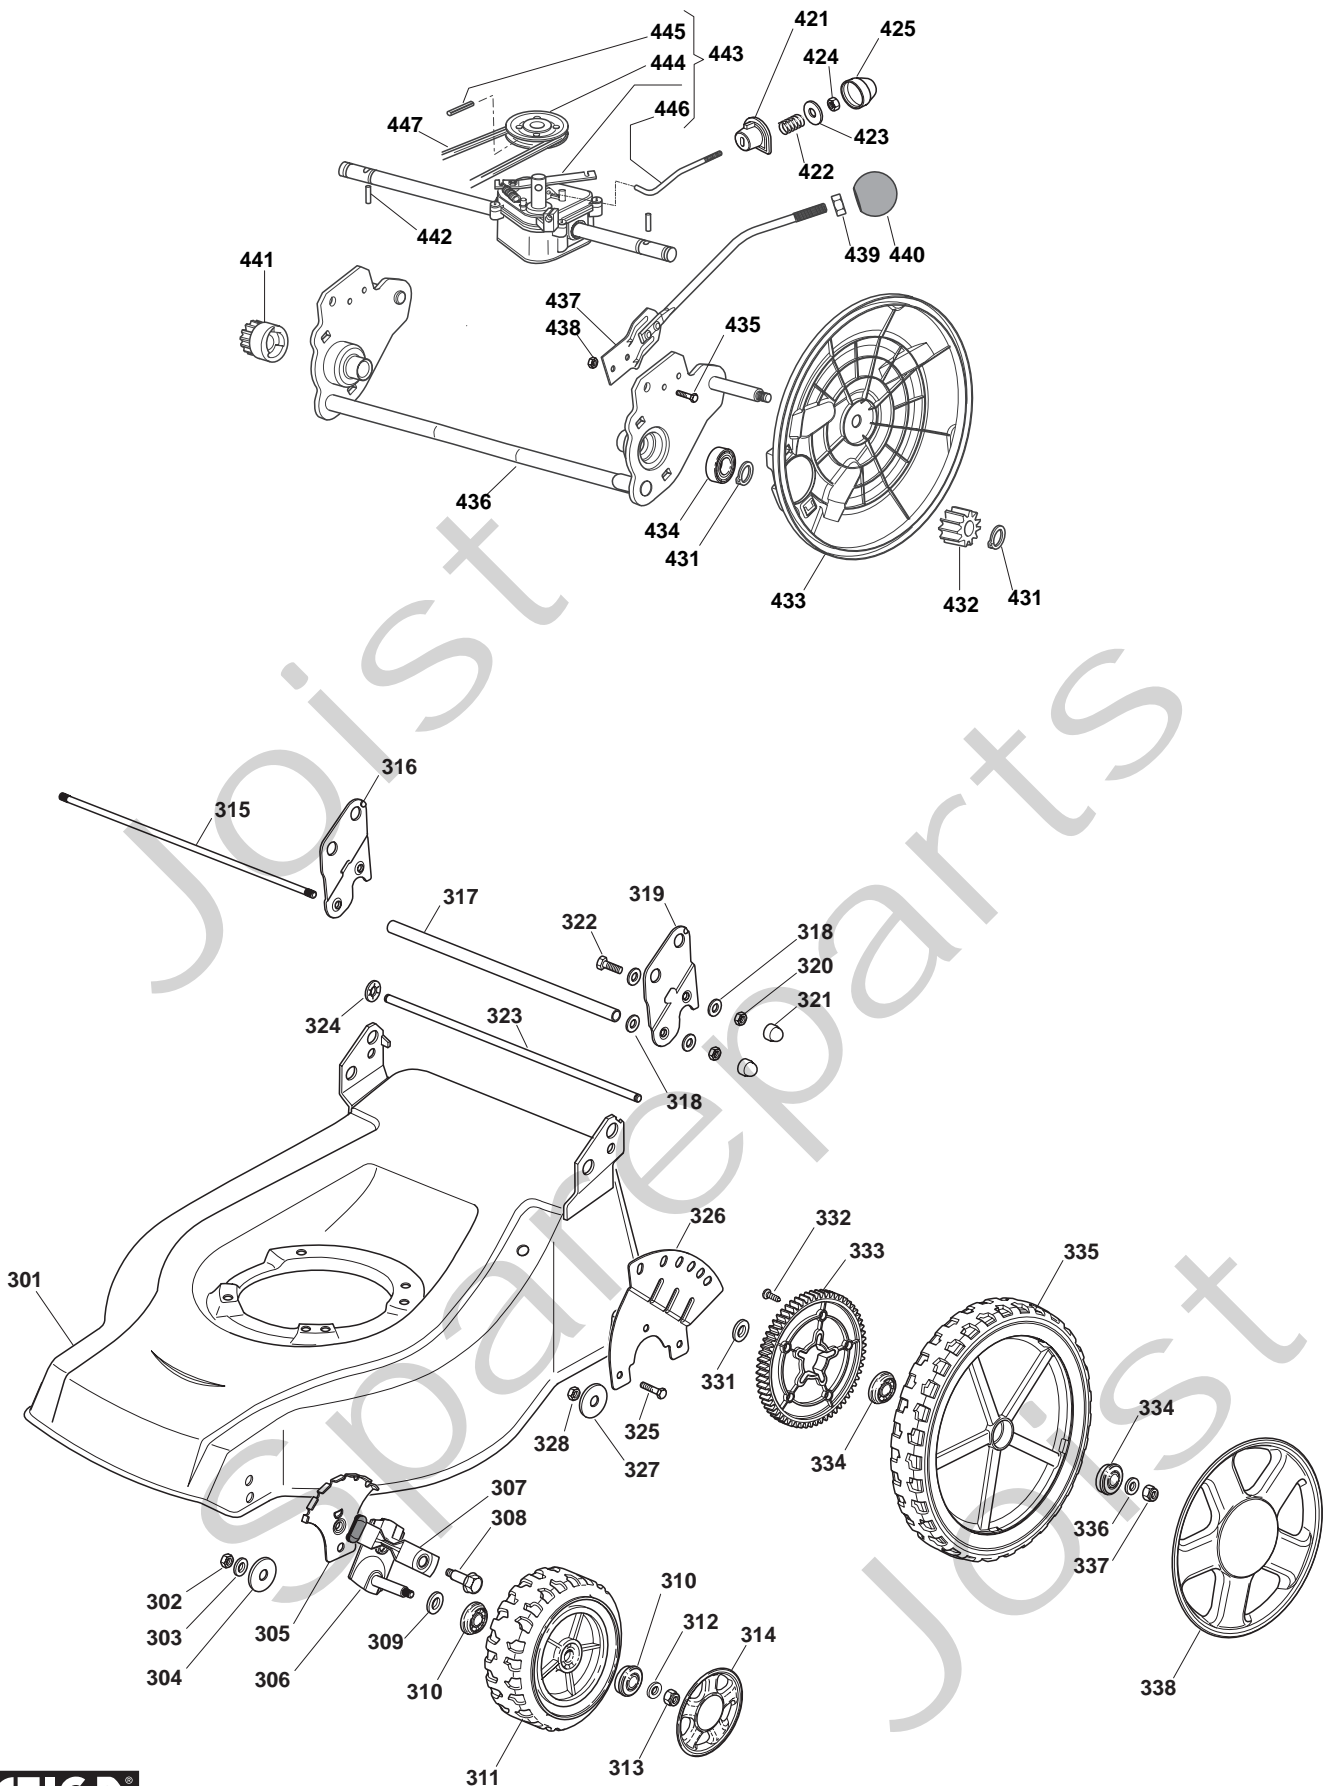

# Genuine Spare Parts

---

Spareparts  
Joist

Utgåva Issue		Bildnr Picture No		TURBO 53S BW COMBI CHASSI STYRE		TURBO 53S BW COMBI CHASSIS HANDLE		Sida Page	
2007- 12		2297						150	
Pos. Fig.	Antal/Quantity			Art nr Part No	Benämning	Description	Sats Kit	Anmärkning Notes	
	5434 -76 -86	5430 -86							
1	0/1	0/1		12691800/0	Skruv .....	Screw .....			
1	3/2	3/2		12793701/0	Skruv .....	Screw .....			
2	0/1	0/1		12155000/0	Mutter .....	Nut .....			
2	3/2	3/2		12293201/0	Mutter .....	Nut .....			
5	4	4		12731350/0	Skruv .....	Screw .....			
6	2	2		22545152/0	Bygel .....	Plate .....			
7	1	1		22291150/0	Gummihylsa .....	Rubber insert .....			
10	1	1		22450420/1	Fjäder- vä .....	Spring- LH .....			
12	1	1		22600075/1	Lucka .....	Stone guard .....			
14	1	1		22450410/1	Fjäder- hö .....	Spring- RH .....			
15	4	4		12293202/0	Mutter .....	Nut .....			
16	4	4		22399804/0	Låsraff .....	Locking knob .....			
17	2	2		22785081/1	Stöd- yttre .....	Support- external .....			
18	1	1		22785083/1	Stöd- vä, inre .....	Support- LH, internal .....			
19	2	2		22551575/0	Platta- inre .....	Plate- inside .....			
20	2	2		12691810/0	Skruv .....	Screw .....			
21	2	2		12155000/0	Mutter .....	Nut .....			
22	1	1		22785082/0	Stöd- hö, inre .....	Support- RH, internal .....			
23	2	2		12521350/0	Bricka .....	Washer .....			
24	2	2		12793701/0	Skruv .....	Screw .....			
25	1	1		81003801/1	Snörhållare .....	Rope holder .....			
26	2	2		22680006/1	Bricka .....	Washer .....			
27	1	1		12819201/0	Skruv .....	Screw .....			
29	1	1		81008633/0	Skrivsats .....	Screw set .....			
30	1	1		81006532/0	Styre- underdel .....	Handle- lower .....			
71	1	1		81006979/2	Styre- överdel .....	Handle- upper .....			
72	1	1		12689500/0	Skruv .....	Screw .....			
73	1	1		22551640/0	Wirefäste .....	Wire bracket .....			
74	1	1		81000709/1	Kopplingswire .....	Clutch cable .....			
75	1	1		81003297/1	Reglagebygel- drivning .....	Control lever- drive .....			
76	1	1		81000754/0	Motorbromswire .....	Engine brake cable .....			
77	1	1		81003298/1	Reglagebygel .....	Control lever .....			
78	1	1		12154510/0	Mutter .....	Nut .....			
151	1	1		12291000/0	Mutter .....	Nut .....			
152	1	1		12581500/0	Låsbricka .....	Washer .....			
153	1	1		22171005/0	Distans .....	Spacer .....			
154	1	1		12521360/0	Bricka .....	Washer .....			
155	1	1		12508100/0	Låsbricka .....	Washer .....			
156	1	1		81007279/1	Gasarm .....	Throttle lever .....			
157	1	1		81007080/0	Gaswire .....	Throttle cable .....			
158	1	1		12815000/0	Skruv .....	Screw .....			
159	1	1		14356702/0	Dekal .....	Label .....			
231	1	1		22140222/0	Mulchplugg .....	Mulchplug .....			
232	1	1		22060197/1	Skydd .....	Protection .....			
233	3	3		12728530/0	Skruv .....	Screw .....			
501	1	1		1111- 9120- 01	Knivfäste m.remskiva .....	Hub w. pulley .....			
502	1	1		1111- 9122- 01	Kniv .....	Blade .....			
503	1	1		22160400/0	Bricka .....	Elastic washer .....			
504	1	1		12523080/0	Bricka .....	Washer .....			
505	1	1		12735698/0	Skruv .....	Screw .....			
506	1	1		12139100/0	Kil .....	Key .....			
601	1	1		22486110/1	Uppsamlare- överdel .....	Grassbox- upper .....			
602	1	1		22608525/0	Ram .....	Reinforcement .....			
603	1	1		81002211/0	Uppsamlingsäck .....	Grass bag .....			
604	2	2		12728680/0	Skruv .....	Screw .....			
605	2	2		12523050/0	Bricka .....	Washer .....			